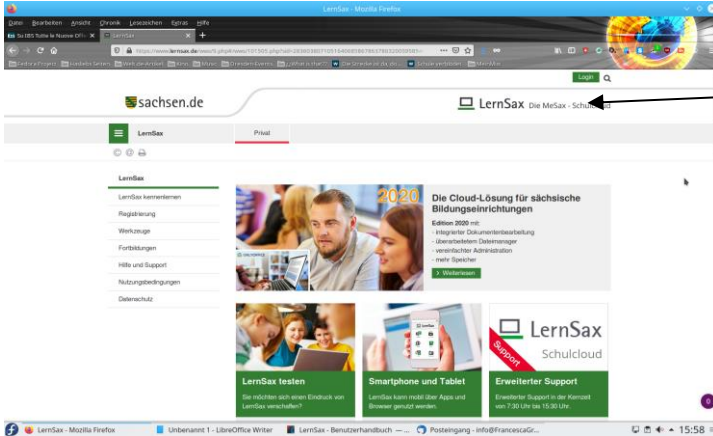

1. LERNSAX: التسجيل

يجب الدخول علي موقع www.lernsax.de

(1) الضغط علي زر
„Login“.

(2) إدخال الإيميل الخاص
Lernsax-
وأيضاً كلمة السر / المرور

الإيميل الخاص ب Lernsax وكلمة السر / المرور ستجدونها
بالسكرتارية ، في حالة فقدان الإيميل أو كلمة السر / المرور ، لا توجد
مشكلة ! فقط إسئلو بالسكرتارية

(3) الضغط علي زر
„Einloggen“.

(4) تم بالفعل التسجيل

هكذا تبدو الصفحة عندي ، ستجدونها مختلفة لديكم