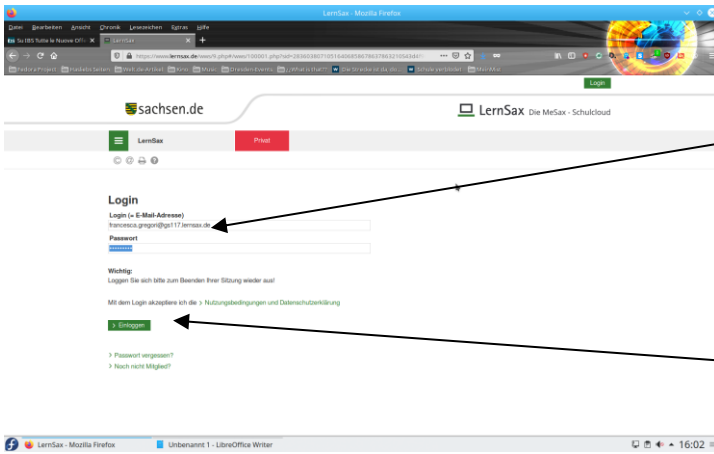

1. LERNSAX: التسجيل

يجب الدخول علي موقع www.lernsax.de

(1) الضغط علي زر
„Login“.

(2) إدخال الإيميل الخاص
Lernsax-
وأيضاً كلمة السر / المرور

الإيميل الخاص ب Lernsax وكلمة السر / المرور ستجدونها
بالسكرتارية ، في حالة فقدان الإيميل أو كلمة السر / المرور ، لا توجد
مشكلة ! فقط إسئلو بالسكرتارية

(3) الضغط علي زر
„Einloggen“.

(4) تم بالفعل التسجيل

هكذا تبدو الصفحة عندي ، ستجدونها مختلفة لديكم