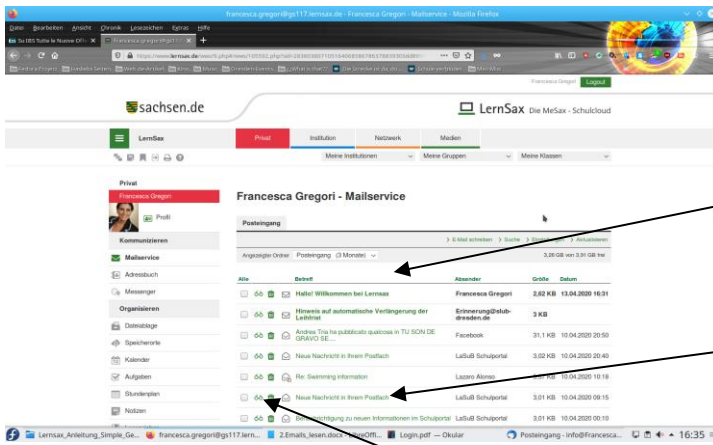

2. LERNSAX: قراءة الرسائل -٢

الدخول علي موقع www.lernsax.de ، وتسجيل الدخول

(1) الضغط علي زر
"ungelesen E-Mail(s)"
بجانب "Mailservice"

(2) هنا ستجدون كل رسائلكم

الرسائل الجديدة ستكون (سميكة وبالأخضر
الغامق)

والرسائل القديمة ستكون (رفيعة وبالأخضر
الفاتح)

(3) تريدون قراءة رسالة ، فقط اضغطوا علي النظارات

(4) تم بنجاح
هكذا يكون شكل الرسالة