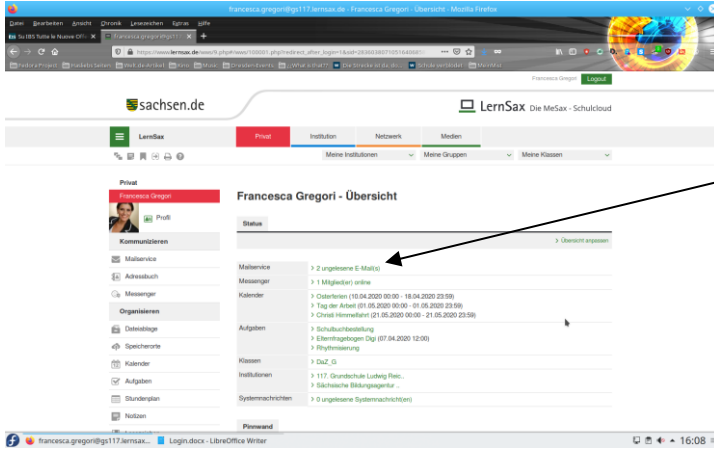

2. LERNSAX: قراءة الرسائل -٢

الدخول علي موقع www.lernsax.de ، وتسجيل الدخول

(1) الضغط علي زر
"ungelesen E-Mail(s)"
بجانب "Mailservice"

(2) هنا ستجدون كل رسائلكم

الرسائل الجديدة ستكون (سميكة وبالأخضر
الغامق)

والرسائل القديمة ستكون (رفيعة وبالأخضر
الفاتح)

(3) تريدون قراءة رسالة ، فقط اضغطوا علي النظارات

(4) تم بنجاح
هكذا يكون شكل الرسالة