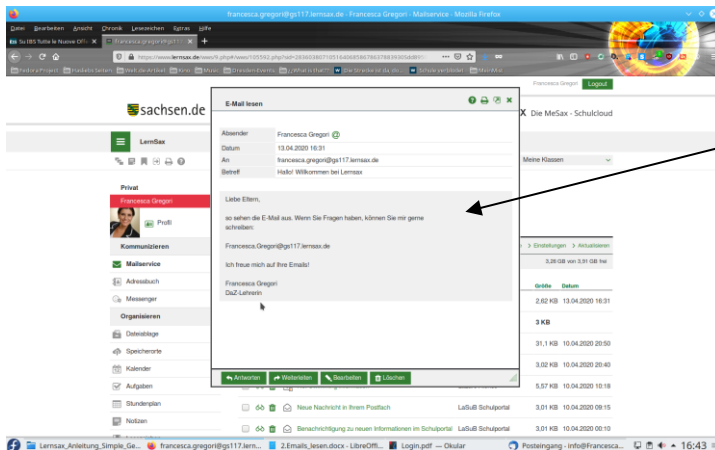

2. LERNSAX: قراءة الرسائل -٢

الدخول علي موقع www.lernsax.de ، وتسجيل الدخول

(1) الضغط علي زر
"ungelesen E-Mail(s)"
بجانب "Mailservice"

(2) هنا ستجدون كل رسائلكم

الرسائل الجديدة ستكون (سميكة وبالأخضر
الغامق)

والرسائل القديمة ستكون (رفيعة وبالأخضر
الفاتح)

(3) تريدون قراءة رسالة ، فقط اضغطوا علي النظارات

(4) تم بنجاح
هكذا يكون شكل الرسالة